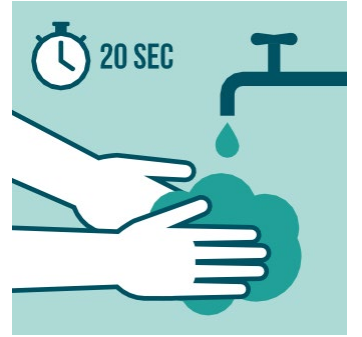

# 谨记:

1

购物前

洗手持续 20 秒

2

购物时

- 避免用手摸脸

- 如有消毒剂可用，请在使用前和使用后擦拭手推车或购物篮的把手。

- 请和下一位顾客保持2米（6英尺）的安全距离

- 如果可以的话，请使用无接触式支付卡付款

3

购物后

洗手持续 20 秒