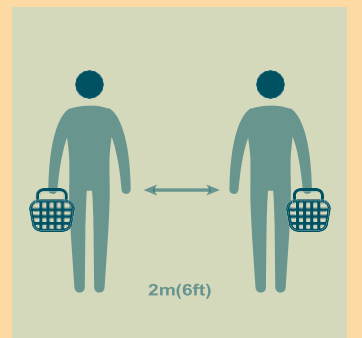

- 请和下一位顾客保持2米（6英尺）的安全距离

- 如果可以的话，请使用无接触式支付卡付款

3

购物后

洗手持续 20 秒